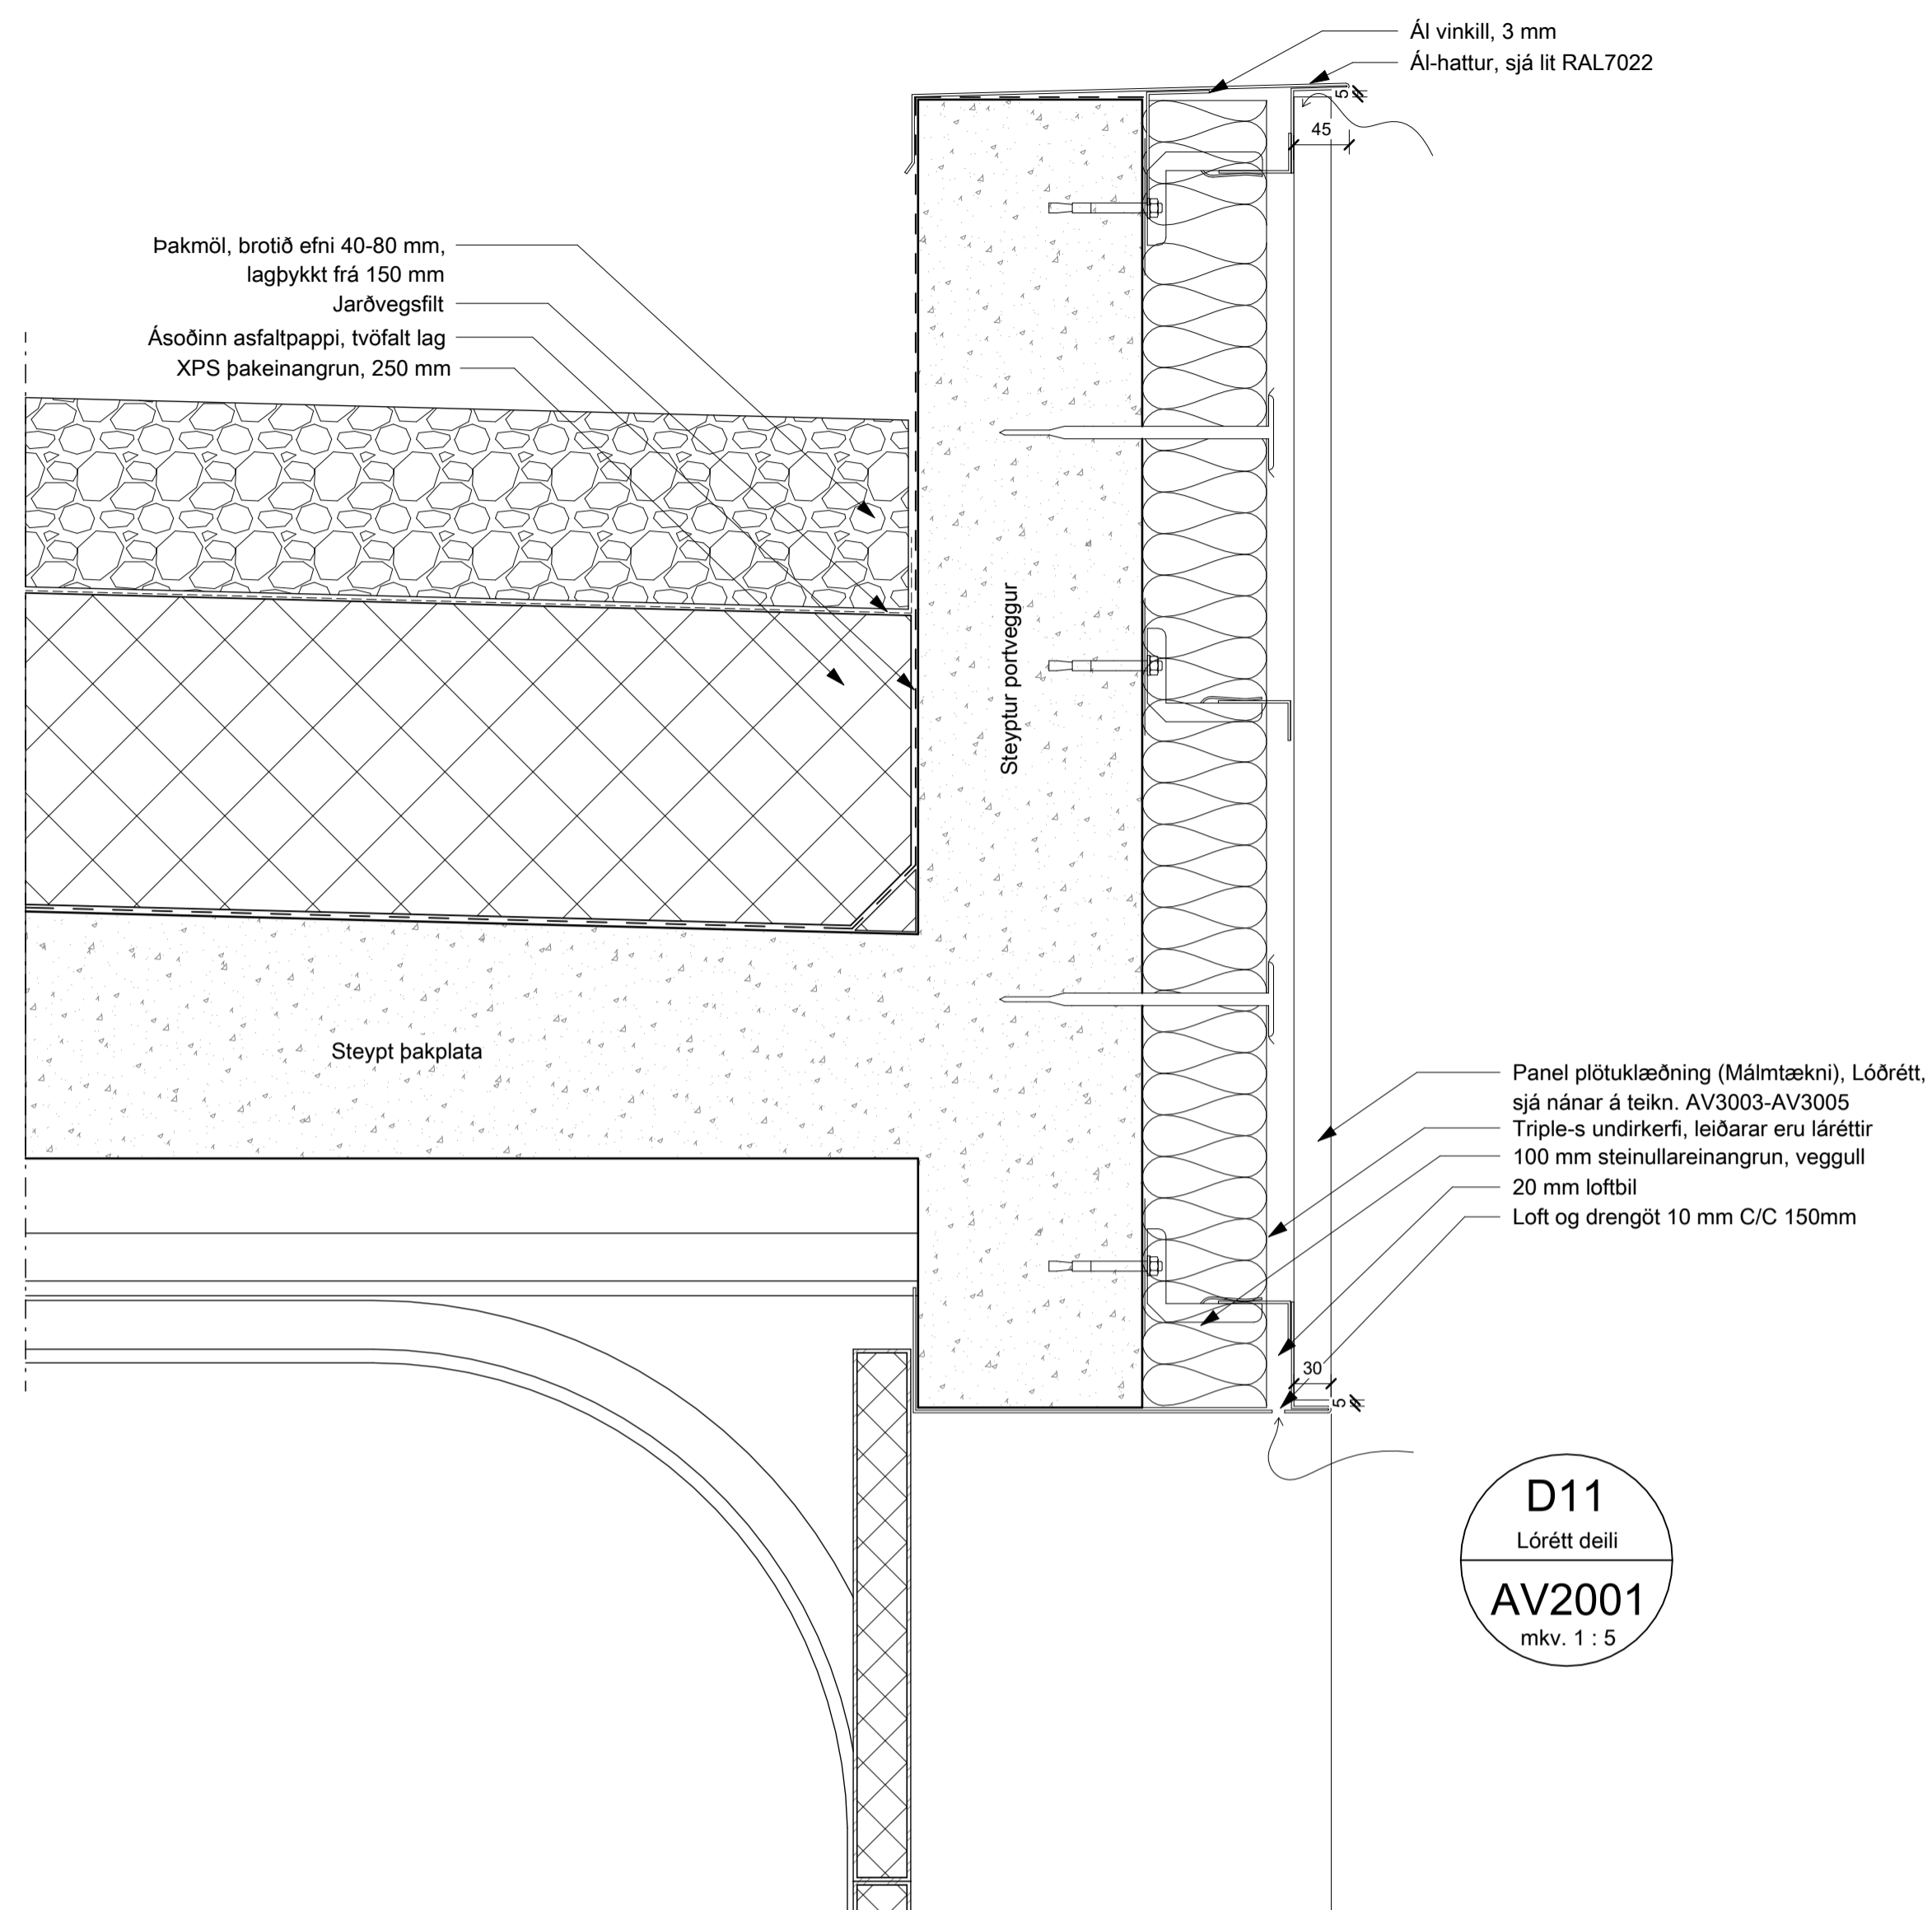

BRUNAHÖNNUÐUR

ELDVARNAREFTIRLIT

SKÝRINGAR

LYKILMYND

BREYTING DAGSETNING TEIKN.

e:		
d:		
c:		
b:		
a:		

TINNUSKARÐ 6

VERKTEIKNING
LÓDRÉTT DEILI

VERK
21-001
BLAÐ
AV4002

REYKJAVÍK 2023-11-26

BREYTT	BREYTING
HANNAÐ HB	TEIKNAD HB YFIRFARID HB
KVARDI	BLADSTÆRD
SAMÞYKKT	HÖNNUNARSTJÓRI

TEIKNA
TEIKNISTOFA ARKITEKTA

SUDURLANDSBRAUT 20 108 REYKJAVÍK SÍMI 552 8740
KAUPANGI VÍÐ MYRARVEG 600 AKUREYRI SÍMI 461 5508
NETFÖNG: teikna@teikna.is VEFFANG: teikna.is