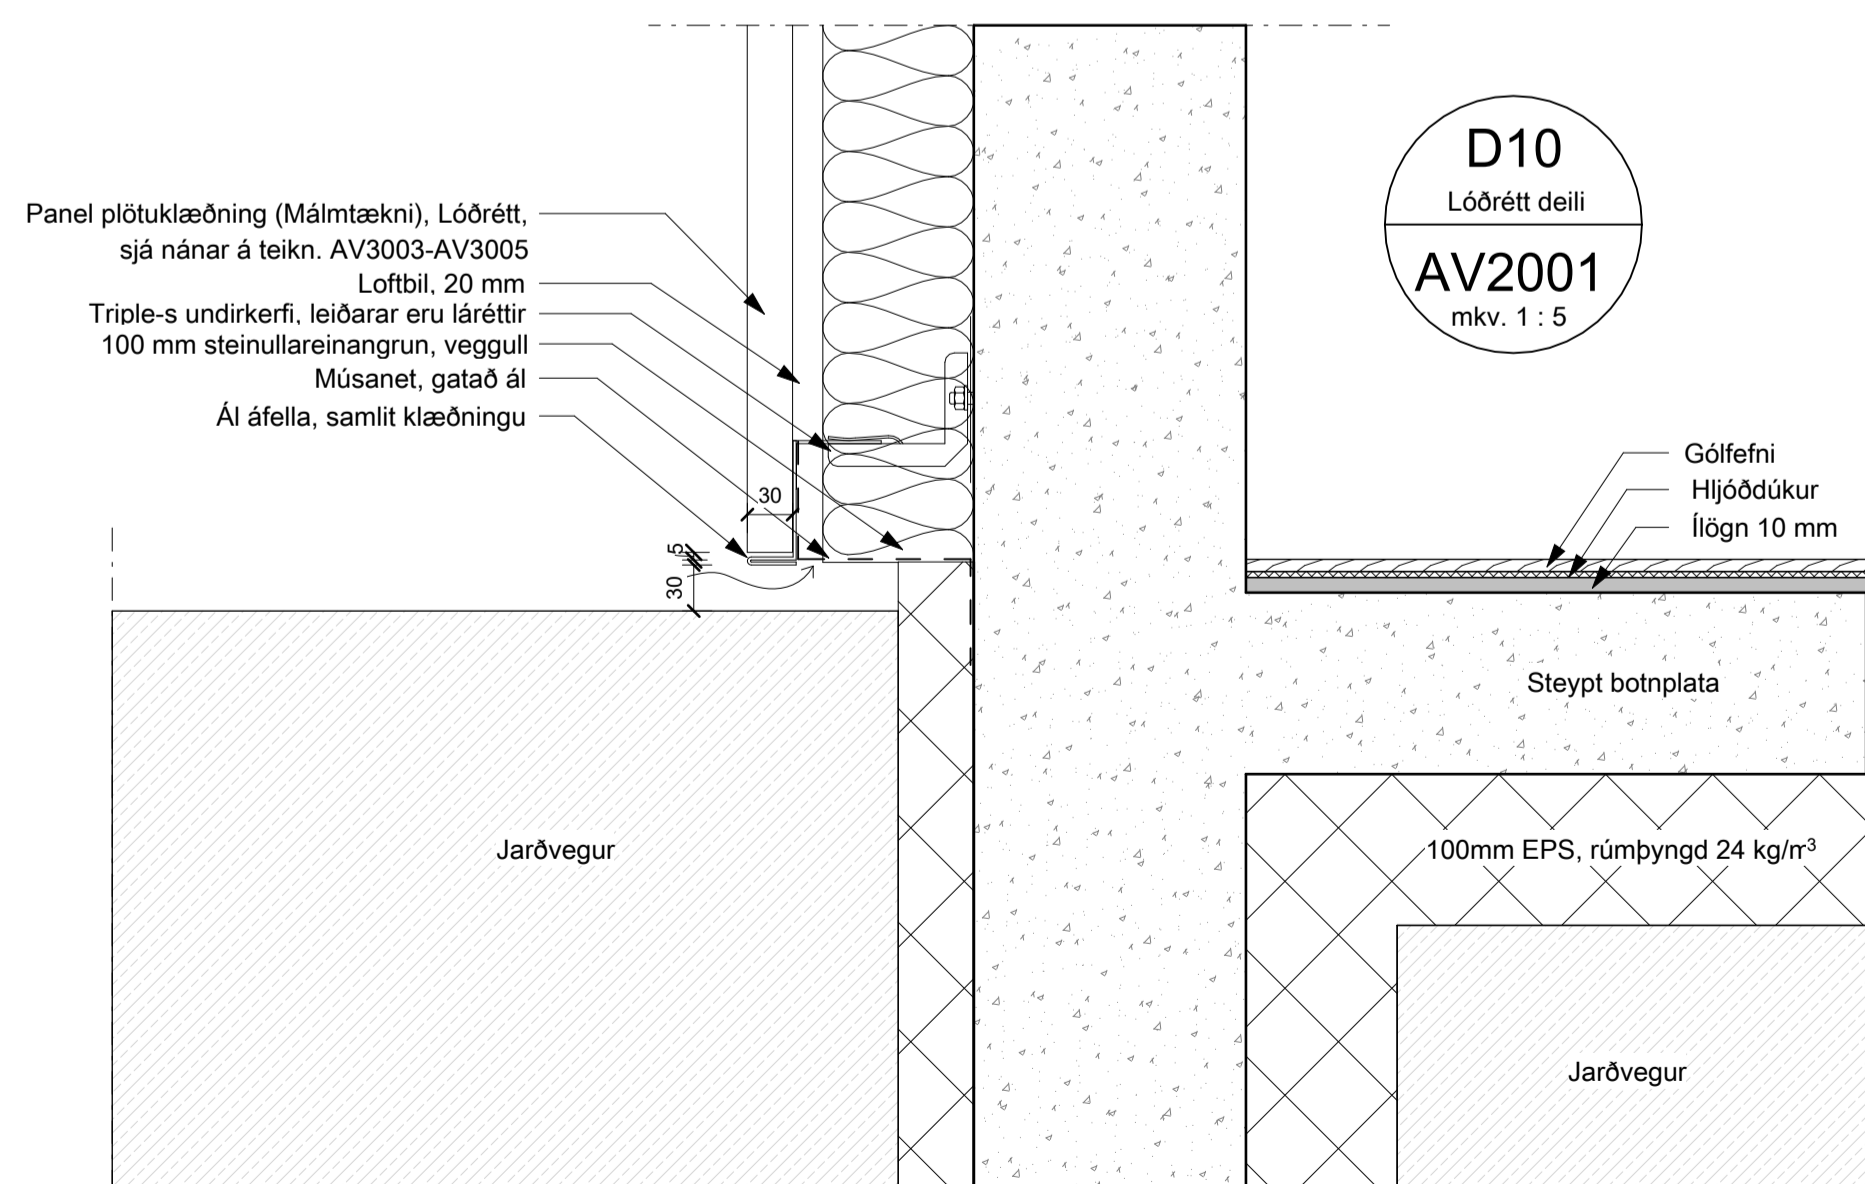

SÍMI 552 8740
SÍMI 461 5508
VEFFANG: teikna.is

BRUNAHÖNNUÐUR

ELDVARNAREFTIRLIT

SKÝRINGAR

LYKILMYND

BREYTING DAGSETNING TEIKN.

e:		
d:		
c:		
b:		
a:		

TINNUSKARÐ 6