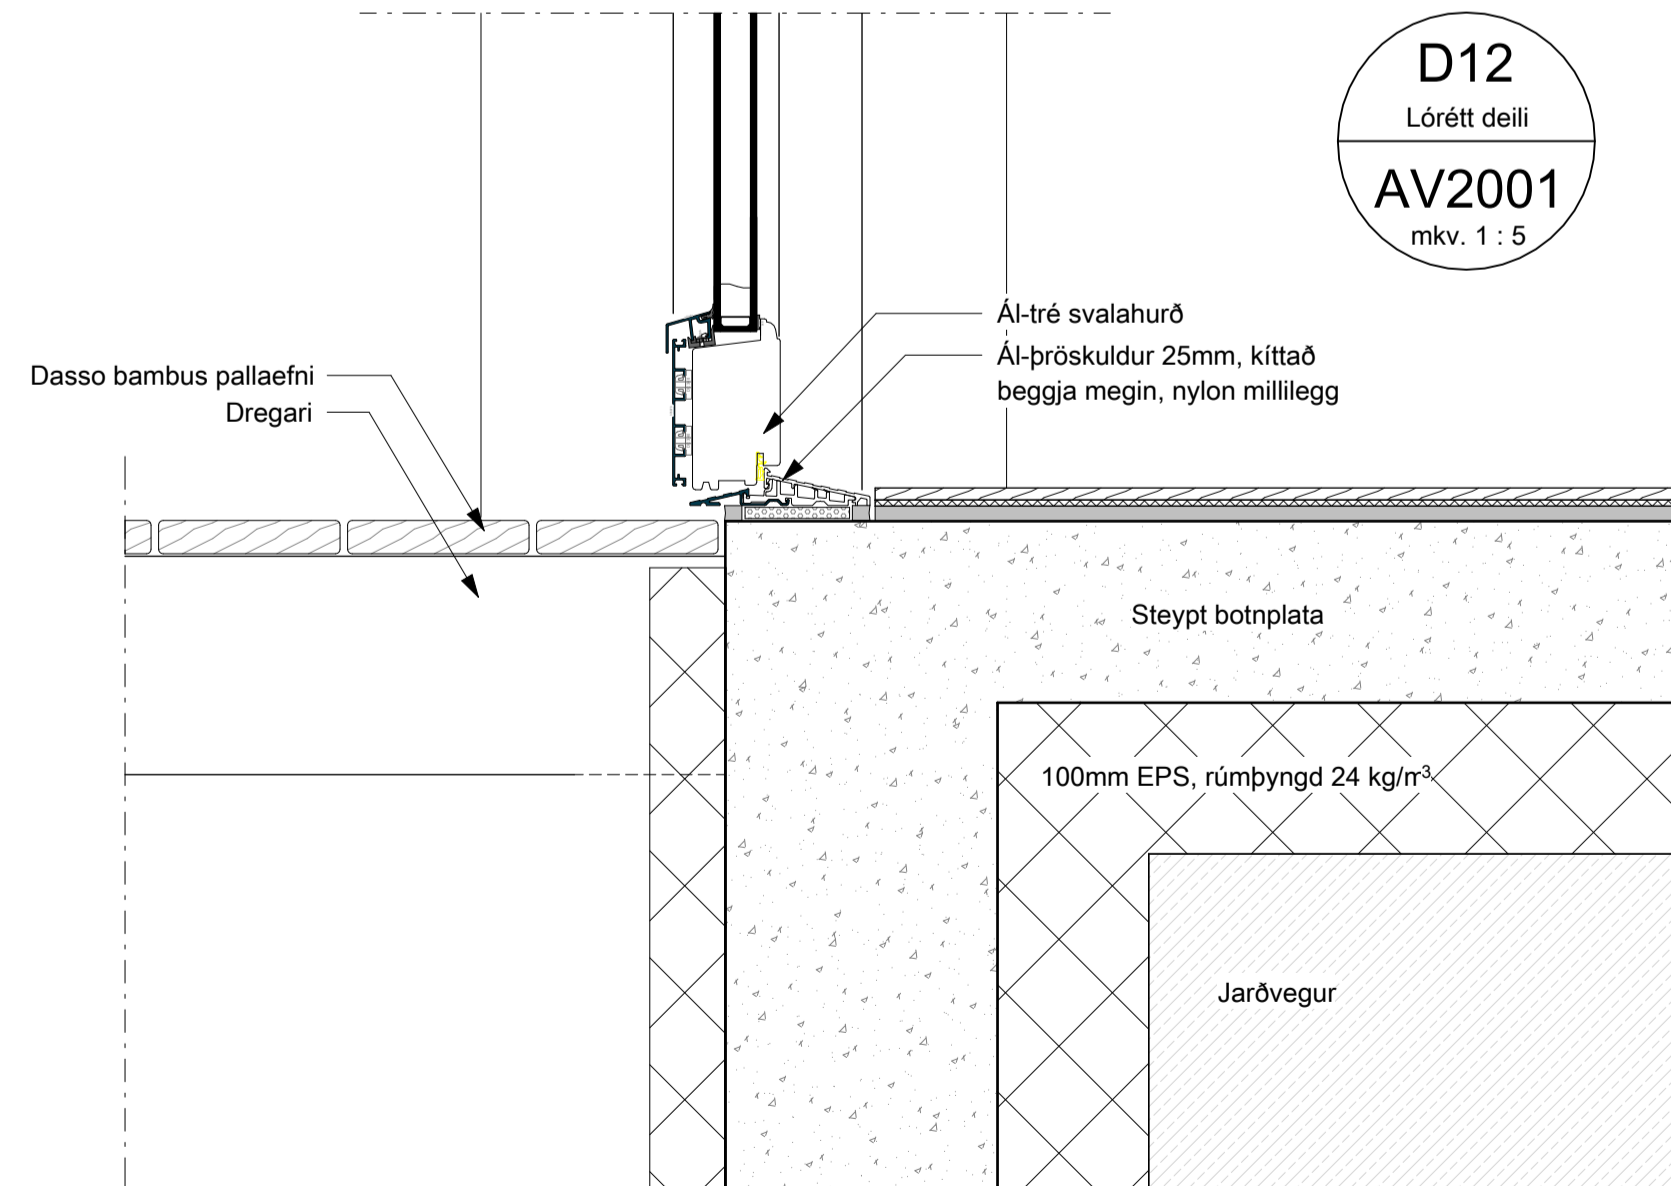

SÍMI 552 8740
SÍMI 461 5508
VEFFANG: teikna.is

BRUNAHÖNNUÐUR

ELDVARNAREFTIRLIT

SKÝRINGAR

LYKILMYND

BREYTING DAGSETNING TEIKN.

e:		
d:		
c:		
b:		
a:		

TINNUSKARÐ 6