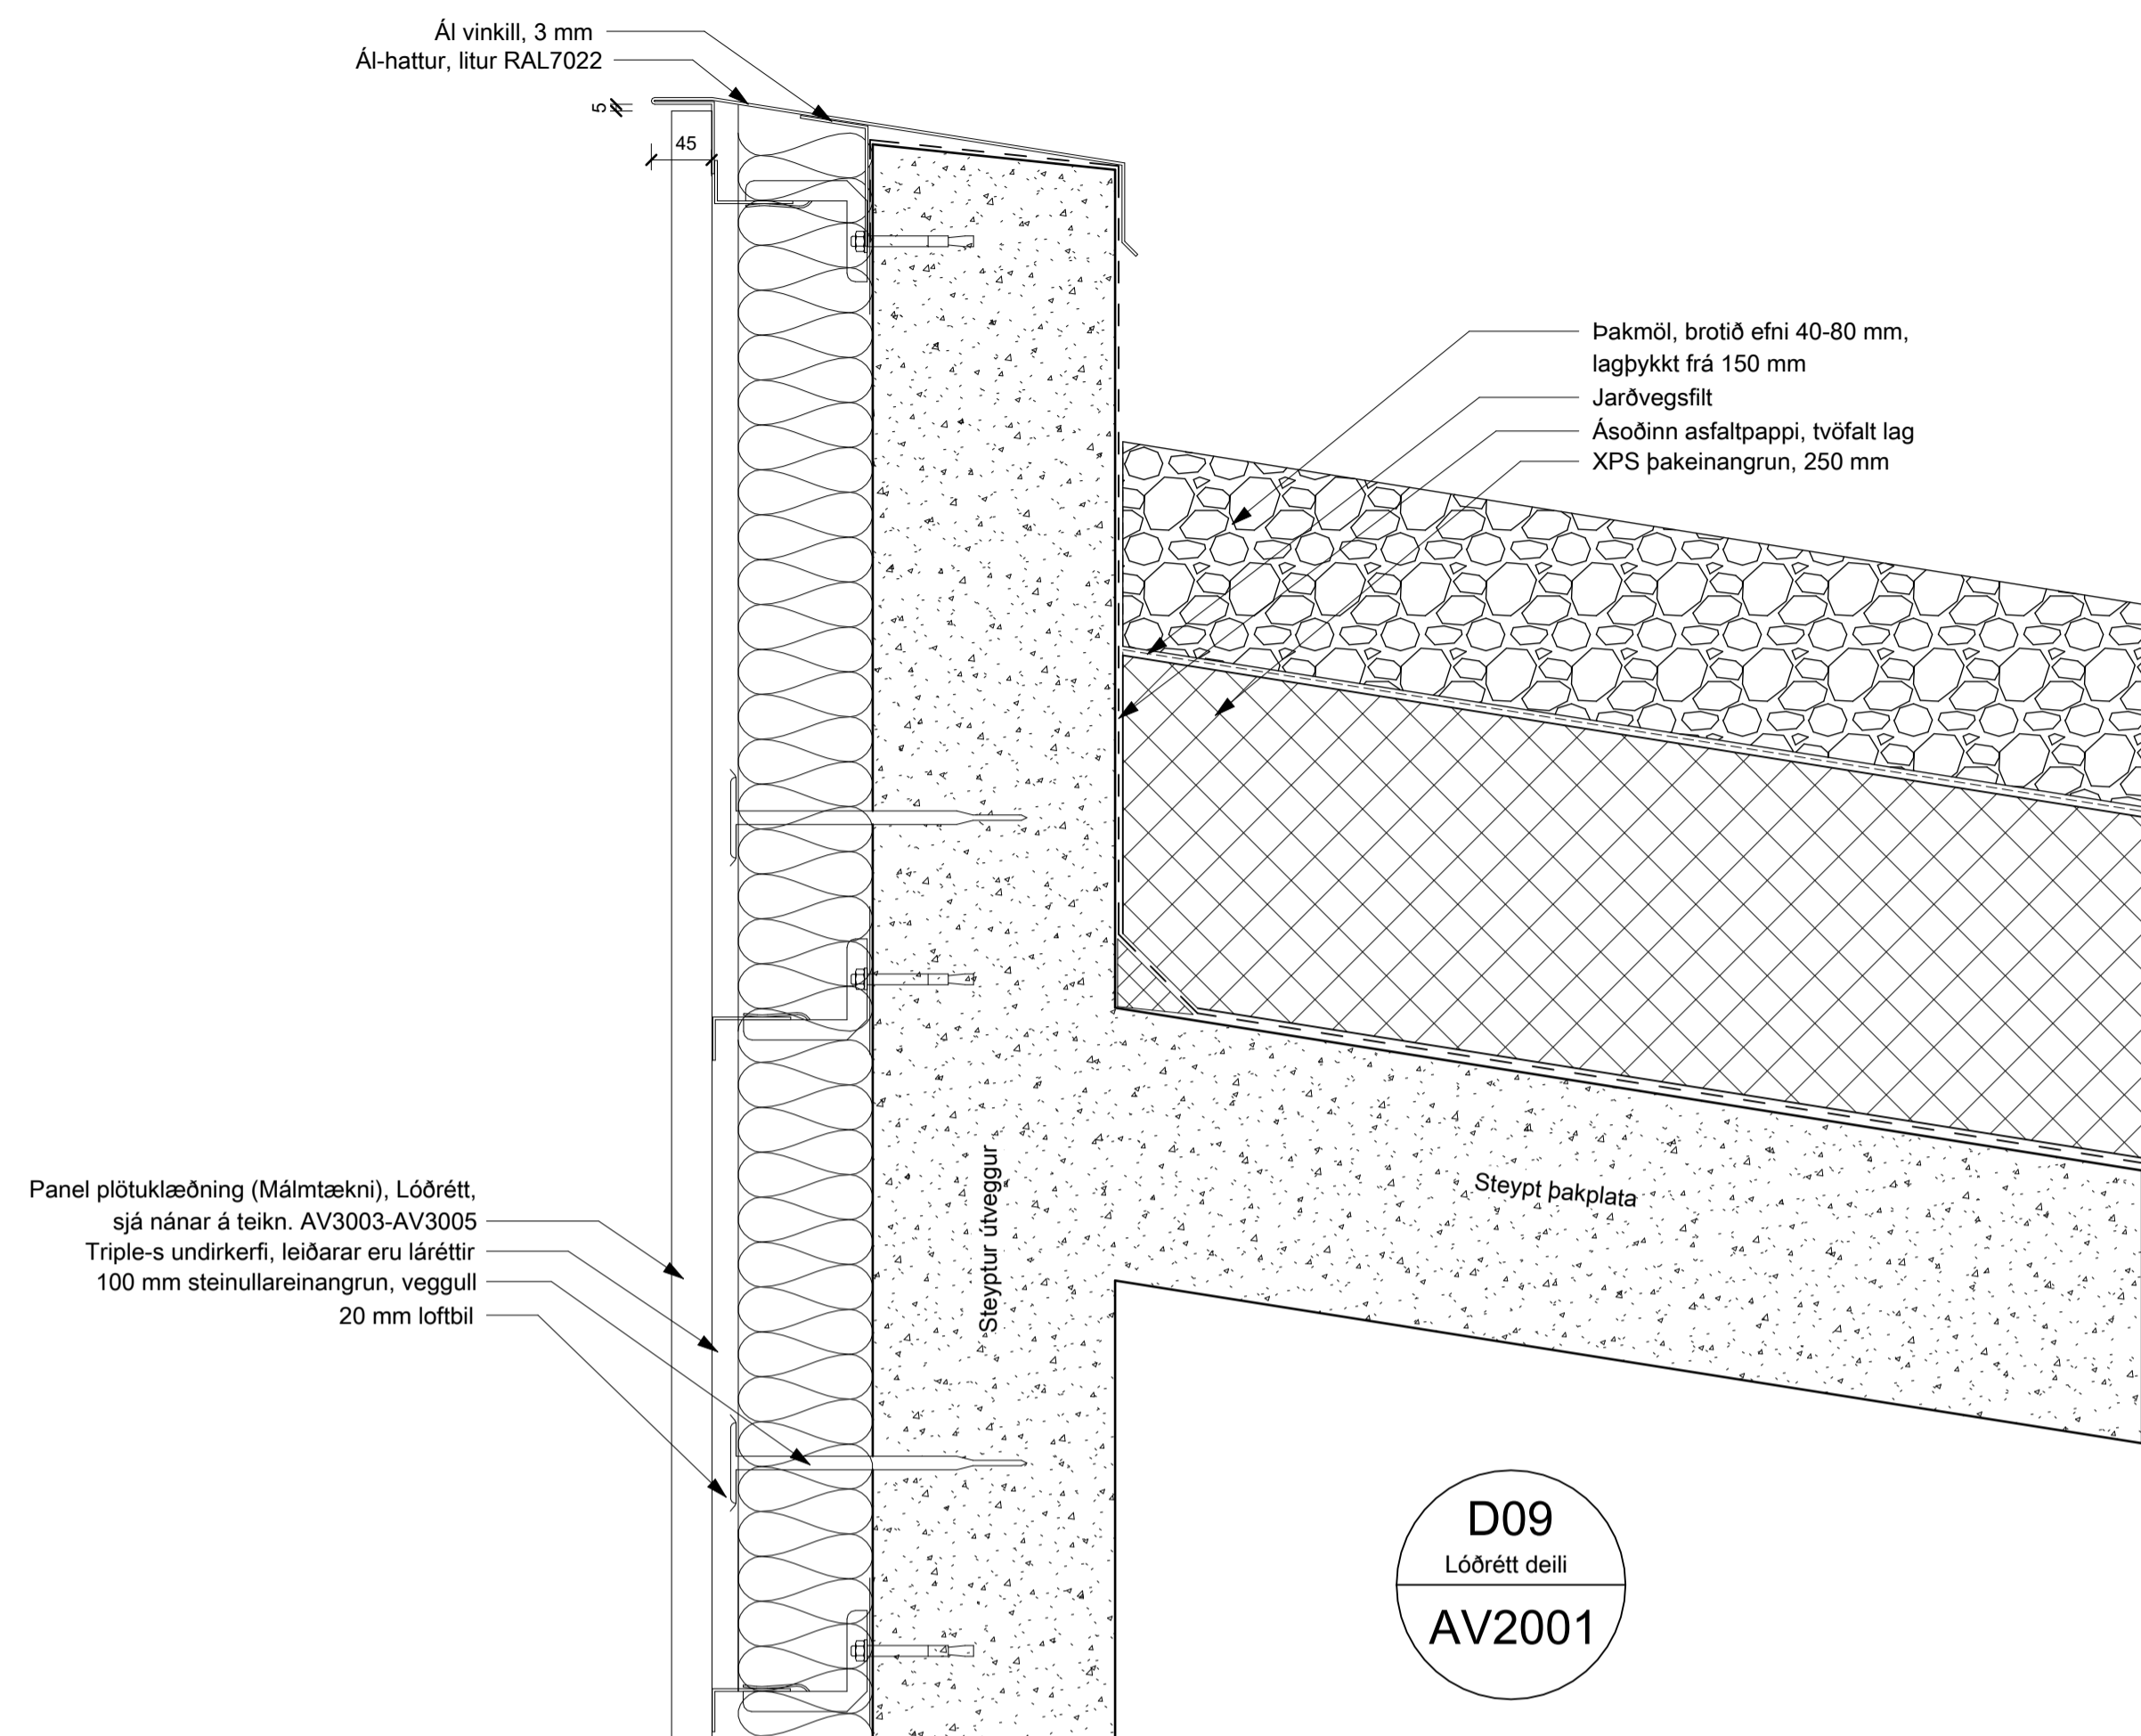

SÍMI 552 8740
SÍMI 461 5508
VEFFANG: teikna.is

BRUNAHÖNNUÐUR

ELDVARNAREFTIRLIT

SKÝRINGAR

LYKILMYND

BREYTING DAGSETNING TEIKN.

e:		
d:		
c:		
b:		
a:		

TINNUSKARÐ 6